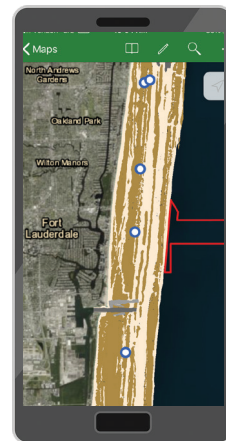

IDENTIFICA LOS ARRECIFES DE CORAL EN LA FLORIDA EN SU MOVIL

1. Descargue la aplicación gratis  “**Explorer for ArcGIS**” de ESRI en su teléfono móvil o tableta desde la tienda de aplicaciones.
2. Abra la aplicación y busque el mapa presionando el icono  y elija “**Find Maps.**”
3. Escriba “**Southeast Florida Coral Reef Locator**” en la barra de búsqueda.
4. Utilice el icono  o  para mostrar su ubicación en el mapa con un punto azul. El icono inferior  o  mostrará la leyenda y las capas del mapa.

Por favor evite perjudicar a los recursos coralinos anclando en la arena o utilizando una boya de amarre.